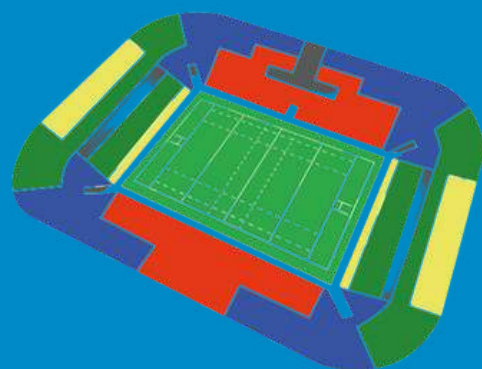

CATÉGORIE 1 ■ CATÉGORIE 2 ■ CATÉGORIE 3 ■ CATÉGORIE 4 ■

CAT 4	CAT 3	CAT 2	CAT 1
-	230 €	-	-

NOS GARANTIES

- Places officielles et groupées
- Pas de quantité limite
- Disponibilité immédiate
- Prestations de qualité